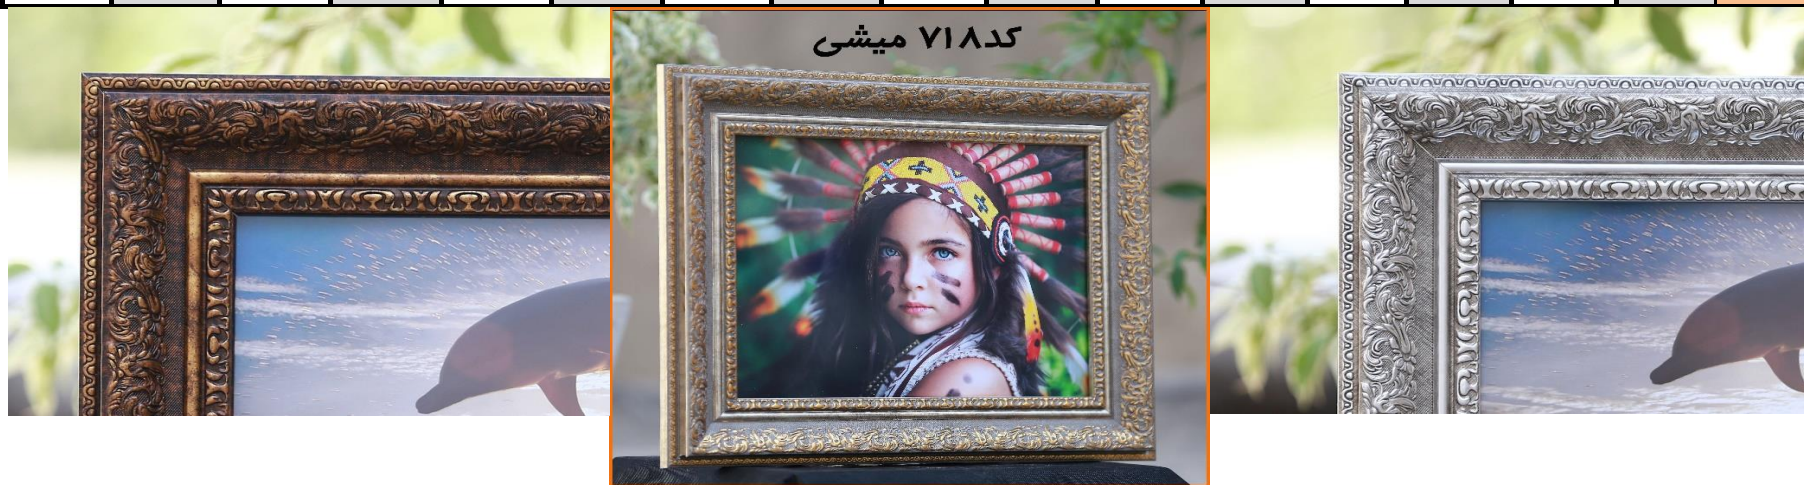

لیست قیمت قاب عکس با چاپ عکس

۸۰*۱۳۵	۷۰*۱۰۰	۶۰*۹۰	۵۰*۷۰	۴۰*۶۰	۴۰*۴۰	۳۰*۴۰	۳۰*۳۰	۲۱*۳۰	۲۰*۲۵	۲۰*۲۰	۱۶*۲۱	۱۵*۱۵	۱۳*۱۸	۱۰*۱۵	۱۰*۱۰	سایز
۴۵۰۰۰۰	۳۲۰۰۰۰	۲۶۰۰۰۰	۲۲۰۰۰۰	۱۹۰۰۰۰	۱۵۰۰۰۰	۱۲۵۰۰۰	۱۱۵۰۰۰	۱۰۵۰۰۰	۹۳۰۰۰	۸۵۰۰۰	۷۷۰۰۰	۷۲۰۰۰	۶۹۰۰۰	۶۳۰۰۰	۵۲۰۰۰	قیمت