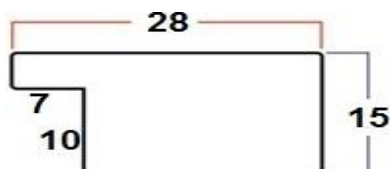

کد قاب عکس ۱۳۱۳۱