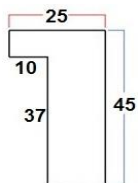

کد قاب عکس ۳۲۵ (لایت باکسی)

سفید-مشکی-قهوه ای

رنگبندی :

لیست قیمت قاب عکس خالی بدون چاپ عکس

۸۰*۱۳۵	۷۰*۱۰۰	۶۰*۹۰	۵۰*۷۰	۴۰*۶۰	۴۰*۴۰	۳۰*۴۰	۳۰*۳۰	۲۱*۳۰	۲۰*۲۵	۲۰*۲۰	۱۶*۲۱	۱۵*۱۵	۱۳*۱۸	۱۰*۱۵	۱۰*۱۰	سایز
۲۵۰۰۰۰	۱۷۰۰۰۰	۱۵۰۰۰۰	۱۳۵۰۰۰	۱۲۰۰۰۰	۱۰۰۰۰۰	۸۰۰۰۰	۷۰۰۰۰	۶۰۰۰۰	۵۵۰۰۰	۵۰۰۰۰	۴۵۰۰۰	۴۲۰۰۰	۴۰۰۰۰	۳۵۰۰۰	۳۰۰۰۰	قیمت

لیست قیمت قاب عکس با چاپ عکس

۸۰*۱۳۵	۷۰*۱۰۰	۶۰*۹۰	۵۰*۷۰	۴۰*۶۰	۴۰*۴۰	۳۰*۴۰	۳۰*۳۰	۲۱*۳۰	۲۰*۲۵	۲۰*۲۰	۱۶*۲۱	۱۵*۱۵	۱۳*۱۸	۱۰*۱۵	۱۰*۱۰	سایز
۳۵۰۰۰۰	۲۴۰۰۰۰	۲۱۰۰۰۰	۱۸۵۰۰۰	۱۶۰۰۰۰	۱۳۰۰۰۰	۱۰۵۰۰۰	۹۰۰۰۰	۷۵۰۰۰	۶۸۰۰۰	۶۰۰۰۰	۵۲۰۰۰	۴۶۰۰۰	۴۴۰۰۰	۳۸۰۰۰	۳۲۰۰۰	قیمت

چاپ تصاویر قاب عکس ها بر روی کاغذ پیه با جوهر بیگمنت اصل HP انجام می شود که مقاومت در برابر اثرات خارجی مانند گازهای محیطی و اشعه ماوراء بنفش خورشید را دارا است و تغییر رنگ در آن وجود ندارد.

قاب عکس ها به صورت کامل شامل قاب، شیشه، فیبر MDF و جای آویز می باشد.

چاپ بر روی کاغذ ساتین ۱۵ درصد افزایش قیمت

چاپ بر روی کاغذ سیلک ۲۰ درصد افزایش قیمت