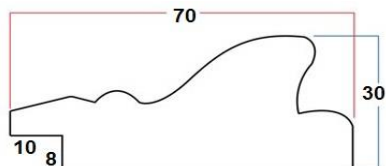

چاپ بر روی کاغذ ساتین ۱۵ درصد افزایش قیمت

چاپ بر روی کاغذ سیلک ۲۰ درصد افزایش قیمت

رنگبندی :

کرم-نقره ای-قهوه ای میشی

کد قاب عکس ۷۱۸ (سلطنتی)

لیست قیمت قاب عکس خالی بدون چاپ عکس

۸۰*۱۳۵	۷۰*۱۰۰	۶۰*۹۰	۵۰*۷۰	۴۰*۶۰	۴۰*۴۰	۳۰*۴۰	۳۰*۳۰	۲۱*۳۰	۲۰*۲۵	۲۰*۲۰	۱۶*۲۱	۱۵*۱۵	۱۳*۱۸	۱۰*۱۵	۱۰*۱۰	سایز
۳۵۰۰۰۰	۲۵۰۰۰۰	۲۰۰۰۰۰	۱۷۰۰۰۰	۱۵۰۰۰۰	۱۲۰۰۰۰	۱۰۰۰۰۰	۹۵۰۰۰	۹۰۰۰۰	۸۰۰۰۰	۷۵۰۰۰	۷۰۰۰۰	۶۷۰۰۰	۶۵۰۰۰	۶۰۰۰۰	۵۰۰۰۰	قیمت