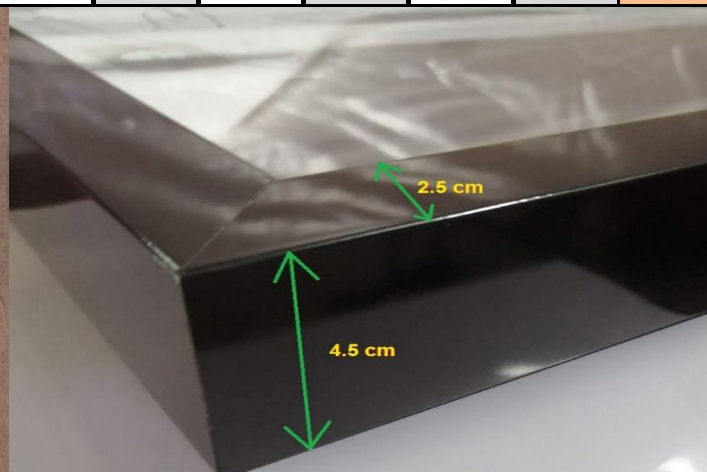

کد قاب عکس ۳۲۵ (لایت باکسی)

سفید-مشکی-قهوه ای

رنگبندی :

لیست قیمت قاب عکس خالی بدون چاپ عکس

۸۰*۱۳۵	۷۰*۱۰۰	۶۰*۹۰	۵۰*۷۰	۴۰*۶۰	۴۰*۴۰	۳۰*۴۰	۳۰*۳۰	۲۱*۳۰	۲۰*۲۵	۲۰*۲۰	۱۶*۲۱	۱۵*۱۵	۱۳*۱۸	۱۰*۱۵	۱۰*۱۰	سایز
۲۵۰۰۰۰	۱۷۰۰۰۰	۱۵۰۰۰۰	۱۳۵۰۰۰	۱۲۰۰۰۰	۱۰۰۰۰۰	۸۰۰۰۰	۷۰۰۰۰	۶۰۰۰۰	۵۵۰۰۰	۵۰۰۰۰	۴۵۰۰۰	۴۲۰۰۰	۴۰۰۰۰	۳۵۰۰۰	۳۰۰۰۰	قیمت

لیست قیمت قاب عکس با چاپ عکس

۸۰*۱۳۵	۷۰*۱۰۰	۶۰*۹۰	۵۰*۷۰	۴۰*۶۰	۴۰*۴۰	۳۰*۴۰	۳۰*۳۰	۲۱*۳۰	۲۰*۲۵	۲۰*۲۰	۱۶*۲۱	۱۵*۱۵	۱۳*۱۸	۱۰*۱۵	۱۰*۱۰	سایز
۳۵۰۰۰۰	۲۴۰۰۰۰	۲۱۰۰۰۰	۱۸۵۰۰۰	۱۶۰۰۰۰	۱۳۰۰۰۰	۱۰۵۰۰۰	۹۰۰۰۰	۷۵۰۰۰	۶۸۰۰۰	۶۰۰۰۰	۵۲۰۰۰	۴۶۰۰۰	۴۴۰۰۰	۳۸۰۰۰	۳۲۰۰۰	قیمت

چاپ تصاویر قاب عکس ها بر روی کاغذ پیه با جوهر بیگمنت اصل HP انجام می شود که مقاومت در برابر اثرات خارجی مانند گازهای محیطی و اشعه ماوراء بنفش خورشید را دارا است و تغییر رنگ در آن وجود ندارد.

قاب عکس ها به صورت کامل شامل قاب، شیشه، فیبر MDF و جای آویز می باشد.

چاپ بر روی کاغذ ساتین ۱۵ درصد افزایش قیمت

چاپ بر روی کاغذ سیلک ۲۰ درصد افزایش قیمت