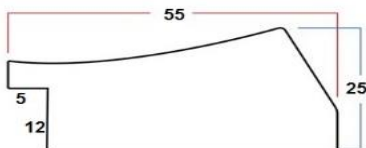

چاپ بر روی کاغذ ساتین ۱۵ درصد افزایش قیمت

چاپ بر روی کاغذ سیلک ۲۰ درصد افزایش قیمت

رنگبندی : سفید-مشکی-طلایی-بژ روشن

کد قاب عکس ۶۰۶

لیست قیمت قاب عکس خالی بدون چاپ عکس

۸۰*۱۳۵	۷۰*۱۰۰	۶۰*۹۰	۵۰*۷۰	۴۰*۶۰	۴۰*۴۰	۳۰*۴۰	۳۰*۳۰	۲۱*۳۰	۲۰*۲۵	۲۰*۲۰	۱۶*۲۱	۱۵*۱۵	۱۳*۱۸	۱۰*۱۵	۱۰*۱۰	سایز
۳۰۰۰۰	۲۰۰۰۰	۱۷۰۰۰	۱۵۰۰۰	۱۳۵۰۰	۱۱۰۰۰	۹۰۰۰	۸۰۰۰	۷۰۰۰	۶۵۰۰۰	۶۰۰۰	۵۵۰۰۰	۵۲۰۰۰	۵۰۰۰۰	۴۵۰۰۰	۴۰۰۰۰	قیمت