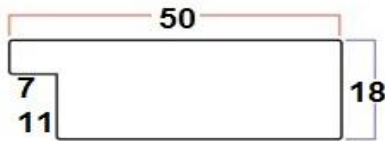

چاپ بر روی کاغذ ساتین ۱۵ درصد افزایش قیمت

چاپ بر روی کاغذ سیلک ۲۰ درصد افزایش قیمت

رنگبندی :

سفید-مشکی-قهوه ای

کد قاب عکس ۵۰۷ (کبریتی)

لیست قیمت قاب عکس خالی بدون چاپ عکس

۸۰*۱۳۵	۷۰*۱۰۰	۶۰*۹۰	۵۰*۷۰	۴۰*۶۰	۴۰*۴۰	۳۰*۴۰	۳۰*۳۰	۲۱*۳۰	۲۰*۲۵	۲۰*۲۰	۱۶*۲۱	۱۵*۱۵	۱۳*۱۸	۱۰*۱۵	۱۰*۱۰	سایز
۲۵۰۰۰۰	۱۷۰۰۰۰	۱۵۰۰۰۰	۱۳۵۰۰۰	۱۲۰۰۰۰	۱۰۰۰۰۰	۸۰۰۰۰	۷۰۰۰۰	۶۰۰۰۰	۵۵۰۰۰	۵۰۰۰۰	۴۵۰۰۰	۴۲۰۰۰	۴۰۰۰۰	۳۵۰۰۰	۳۰۰۰۰	قیمت