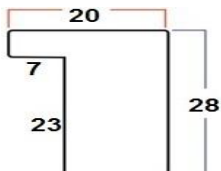

چاپ بر روی کاغذ ساتین ۱۵ درصد افزایش قیمت

چاپ بر روی کاغذ سیلک ۲۰ درصد افزایش قیمت

رنگبندی :

سفید-مشکی-قهوه ای-بژ-طلایی-نقره ای-بژ روشن

کد قاب عکس ۲.۴

لیست قیمت قاب عکس خالی بدون چاپ عکس

۸۰*۱۳۵	۷۰*۱۰۰	۶۰*۹۰	۵۰*۷۰	۴۰*۶۰	۴۰*۴۰	۳۰*۴۰	۳۰*۳۰	۲۱*۳۰	۲۰*۲۵	۲۰*۲۰	۱۶*۲۱	۱۵*۱۵	۱۳*۱۸	۱۰*۱۵	۱۰*۱۰	سایز
-	۱۳۵۰۰۰	۱۲۰۰۰۰	۹۰۰۰۰	۸۰۰۰۰	۶۵۰۰۰	۵۵۰۰۰	۵۰۰۰۰	۴۰۰۰۰	۳۵۰۰۰	۳۲۰۰۰	۳۰۰۰۰	۲۶۰۰۰	۲۵۰۰۰	۲۰۰۰۰	۱۶۰۰۰	قیمت