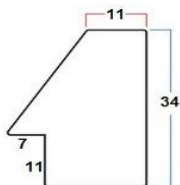

کد قاب عکس P.۸

رنگبندی : سفید-مشکی-قهوه ای-بژ-طلایی-نقره ای-بژ روشن

لیست قیمت قاب عکس خالی بدون چاپ عکس

۸۰*۱۳۵	۷۰*۱۰۰	۶۰*۹۰	۵۰*۷۰	۴۰*۶۰	۴۰*۴۰	۳۰*۴۰	۳۰*۳۰	۲۱*۳۰	۲۰*۲۵	۲۰*۲۰	۱۶*۲۱	۱۵*۱۵	۱۳*۱۸	۱۰*۱۵	۱۰*۱۰	سایز
-	۱۵۰۰۰۰	۱۳۵۰۰۰	۱۲۰۰۰۰	۱۰۰۰۰۰	۸۰۰۰۰۰	۷۰۰۰۰۰	۶۰۰۰۰۰	۵۰۰۰۰۰	۴۵۰۰۰۰	۴۰۰۰۰۰	۳۵۰۰۰۰	۳۲۰۰۰۰	۳۰۰۰۰۰	۲۵۰۰۰۰	۲۰۰۰۰۰	قیمت

لیست قیمت قاب عکس با چاپ عکس

۸۰*۱۳۵	۷۰*۱۰۰	۶۰*۹۰	۵۰*۷۰	۴۰*۶۰	۴۰*۴۰	۳۰*۴۰	۳۰*۳۰	۲۱*۳۰	۲۰*۲۵	۲۰*۲۰	۱۶*۲۱	۱۵*۱۵	۱۳*۱۸	۱۰*۱۵	۱۰*۱۰	سایز
-	۲۲۰۰۰۰	۲۰۰۰۰۰	۱۷۰۰۰۰	۱۴۰۰۰۰	۱۱۰۰۰۰	۹۵۰۰۰۰	۸۰۰۰۰۰	۶۵۰۰۰۰	۵۸۰۰۰۰	۵۰۰۰۰۰	۴۲۰۰۰۰	۳۷۰۰۰۰	۳۴۰۰۰۰	۲۸۰۰۰۰	۲۲۰۰۰۰	قیمت

چاپ تصاویر قاب عکس ها بر روی کاغذ پیه با جوهر بیگمنت اصل HP انجام می شود که مقاومت در برابر اثرات خارجی مانند گازهای محیطی و اشعه ماوراء بنفش خورشید را دارا است و تغییر رنگ در آن وجود ندارد.

قاب عکس ها به صورت کامل شامل قاب، شیشه، فیبر MDF و جای آویز می باشد.

چاپ بر روی کاغذ ساتین ۱۵ درصد افزایش قیمت

چاپ بر روی کاغذ سیلک ۲۰ درصد افزایش قیمت