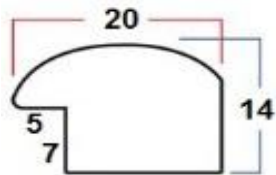

کد قاب عکس ۲۱۵ روگرد

رنگبندی: سفید-مشکی-قهوه ای-یاقوتی-سبزآبی-سبز-نارنجی-آبی تیره

لیست قیمت قاب عکس خالی بدون چاپ عکس

۸۰*۱۳۵	۷۰*۱۰۰	۶۰*۹۰	۵۰*۷۰	۴۰*۶۰	۴۰*۴۰	۳۰*۴۰	۳۰*۳۰	۲۱*۳۰	۲۰*۲۵	۲۰*۲۰	۱۶*۲۱	۱۵*۱۵	۱۳*۱۸	۱۰*۱۵	۱۰*۱۰	سایز
-	-	-	۷۰۰۰۰	۶۰۰۰۰	۵۰۰۰۰	۴۵۰۰۰	۴۰۰۰۰	۳۰۰۰۰	۲۵۰۰۰	۲۳۰۰۰	۲۰۰۰۰	۱۹۰۰۰	۱۸۰۰۰	۱۷۰۰۰	۱۴۰۰۰	قیمت

لیست قیمت قاب عکس با چاپ عکس

۸۰*۱۳۵	۷۰*۱۰۰	۶۰*۹۰	۵۰*۷۰	۴۰*۶۰	۴۰*۴۰	۳۰*۴۰	۳۰*۳۰	۲۱*۳۰	۲۰*۲۵	۲۰*۲۰	۱۶*۲۱	۱۵*۱۵	۱۳*۱۸	۱۰*۱۵	۱۰*۱۰	سایز
-	-	-	۱۲۰۰۰۰	۱۰۰۰۰۰	۸۰۰۰۰۰	۷۰۰۰۰۰	۶۰۰۰۰۰	۴۵۰۰۰۰	۳۸۰۰۰۰	۳۳۰۰۰۰	۲۷۰۰۰۰	۲۴۰۰۰۰	۲۲۰۰۰۰	۲۰۰۰۰۰	۱۶۰۰۰۰	قیمت

چاپ تصاویر قاب عکس ها بر روی کاغذ پیپه با جوهر بیگمنت اصل HP انجام می شود که مقاومت در برابر اثرات خارجی مانند گازهای محیطی و اشعه ماوراء بنفش خورشید را دارا است و تغییر رنگ در آن وجود ندارد.

قاب عکس ها به صورت کامل شامل قاب، شیشه، فیبر MDF و جای آویز می باشد.

چاپ بر روی کاغذ ساتین ۱۵ درصد افزایش قیمت

چاپ بر روی کاغذ سیلک ۲۰ درصد افزایش قیمت