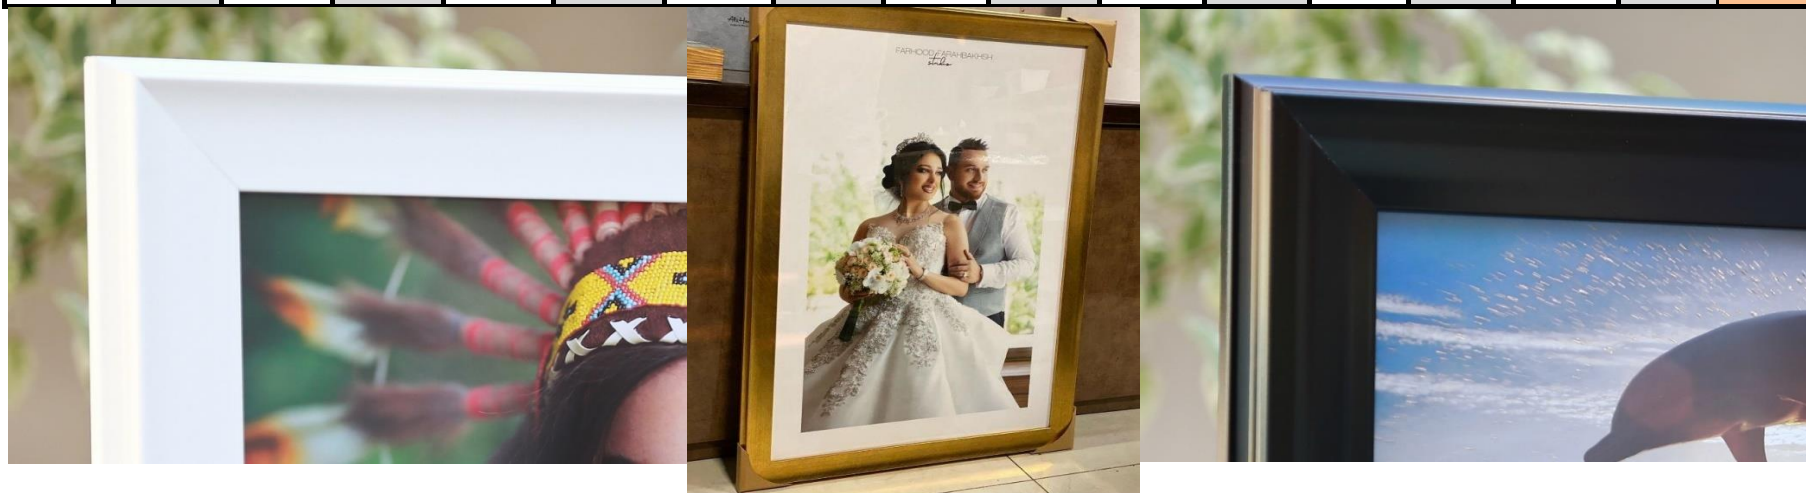

لیست قیمت قاب عکس با چاپ عکس

۸۰*۱۳۵	۷۰*۱۰۰	۶۰*۹۰	۵۰*۷۰	۴۰*۶۰	۴۰*۴۰	۳۰*۴۰	۳۰*۳۰	۲۱*۳۰	۲۰*۲۵	۲۰*۲۰	۱۶*۲۱	۱۵*۱۵	۱۳*۱۸	۱۰*۱۵	۱۰*۱۰	سایز
۴۰۰۰۰	۲۷۰۰۰	۲۳۰۰۰	۲۰۰۰۰	۱۷۵۰۰	۱۴۰۰۰	۱۱۵۰۰	۱۰۰۰۰	۸۵۰۰۰	۷۸۰۰۰	۷۰۰۰۰	۶۲۰۰۰	۵۷۰۰۰	۵۴۰۰۰	۴۸۰۰۰	۴۲۰۰۰	قیمت