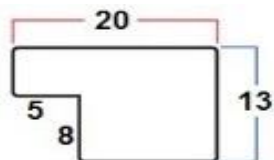

چاپ بر روی کاغذ ساتین ۱۵ درصد افزایش قیمت

چاپ بر روی کاغذ سیلک ۲۰ درصد افزایش قیمت

رنگبندی : سفید - مشکی - قهوه ای - طلایی

کد قاب عکس ۱۰۲۲

لیست قیمت قاب عکس خالی بدون چاپ عکس

۸۰*۱۳۵	۷۰*۱۰۰	۶۰*۹۰	۵۰*۷۰	۴۰*۶۰	۴۰*۴۰	۳۰*۴۰	۳۰*۳۰	۲۱*۳۰	۲۰*۲۵	۲۰*۲۰	۱۶*۲۱	۱۵*۱۵	۱۳*۱۸	۱۰*۱۵	۱۰*۱۰	سایز
-	-	-	۶۰۰۰۰	۵۰۰۰۰	۴۵۰۰۰	۴۰۰۰۰	۳۵۰۰۰	۲۵۰۰۰	۲۳۰۰۰	۲۰۰۰۰	۱۸۰۰۰	۱۷۰۰۰	۱۶۰۰۰	۱۵۰۰۰	۱۲۰۰۰	قیمت