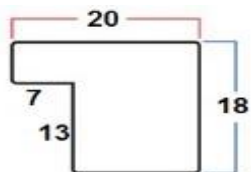

کد قاب عکس ۱۵۱۱ تخت

رنگبندی: سفید-مشکی-قهوه ای-بژ-طلایی-نقره ای-بژ روشن

لیست قیمت قاب عکس خالی بدون چاپ عکس

۸۰*۱۳۵	۷۰*۱۰۰	۶۰*۹۰	۵۰*۷۰	۴۰*۶۰	۴۰*۴۰	۳۰*۴۰	۳۰*۳۰	۲۱*۳۰	۲۰*۲۵	۲۰*۲۰	۱۶*۲۱	۱۵*۱۵	۱۳*۱۸	۱۰*۱۵	۱۰*۱۰	سایز
-	-	-	۷۰۰۰۰	۶۰۰۰۰	۵۰۰۰۰	۴۵۰۰۰	۴۰۰۰۰	۳۰۰۰۰	۲۵۰۰۰	۲۳۰۰۰	۲۰۰۰۰	۱۹۰۰۰	۱۸۰۰۰	۱۷۰۰۰	۱۴۰۰۰	قیمت

لیست قیمت قاب عکس با چاپ عکس

۸۰*۱۳۵	۷۰*۱۰۰	۶۰*۹۰	۵۰*۷۰	۴۰*۶۰	۴۰*۴۰	۳۰*۴۰	۳۰*۳۰	۲۱*۳۰	۲۰*۲۵	۲۰*۲۰	۱۶*۲۱	۱۵*۱۵	۱۳*۱۸	۱۰*۱۵	۱۰*۱۰	سایز
-	-	-	۱۲۰۰۰۰	۱۰۰۰۰۰	۸۰۰۰۰۰	۷۰۰۰۰۰	۶۰۰۰۰۰	۴۵۰۰۰۰	۳۸۰۰۰۰	۳۳۰۰۰۰	۲۷۰۰۰۰	۲۴۰۰۰۰	۲۲۰۰۰۰	۲۰۰۰۰۰	۱۶۰۰۰۰	قیمت

چاپ تصاویر قاب عکس ها بر روی کاغذ پیه با جوهر بیگمنت اصل HP انجام می شود که مقاومت در برابر اثرات خارجی مانند گازهای محیطی و اشعه ماوراء بنفش خورشید را دارا است و تغییر رنگ در آن وجود ندارد.

قاب عکس ها به صورت کامل شامل قاب، شیشه، فیبر MDF و جای آویز می باشد.

چاپ بر روی کاغذ ساتین ۱۵ درصد افزایش قیمت

چاپ بر روی کاغذ سیلک ۲۰ درصد افزایش قیمت